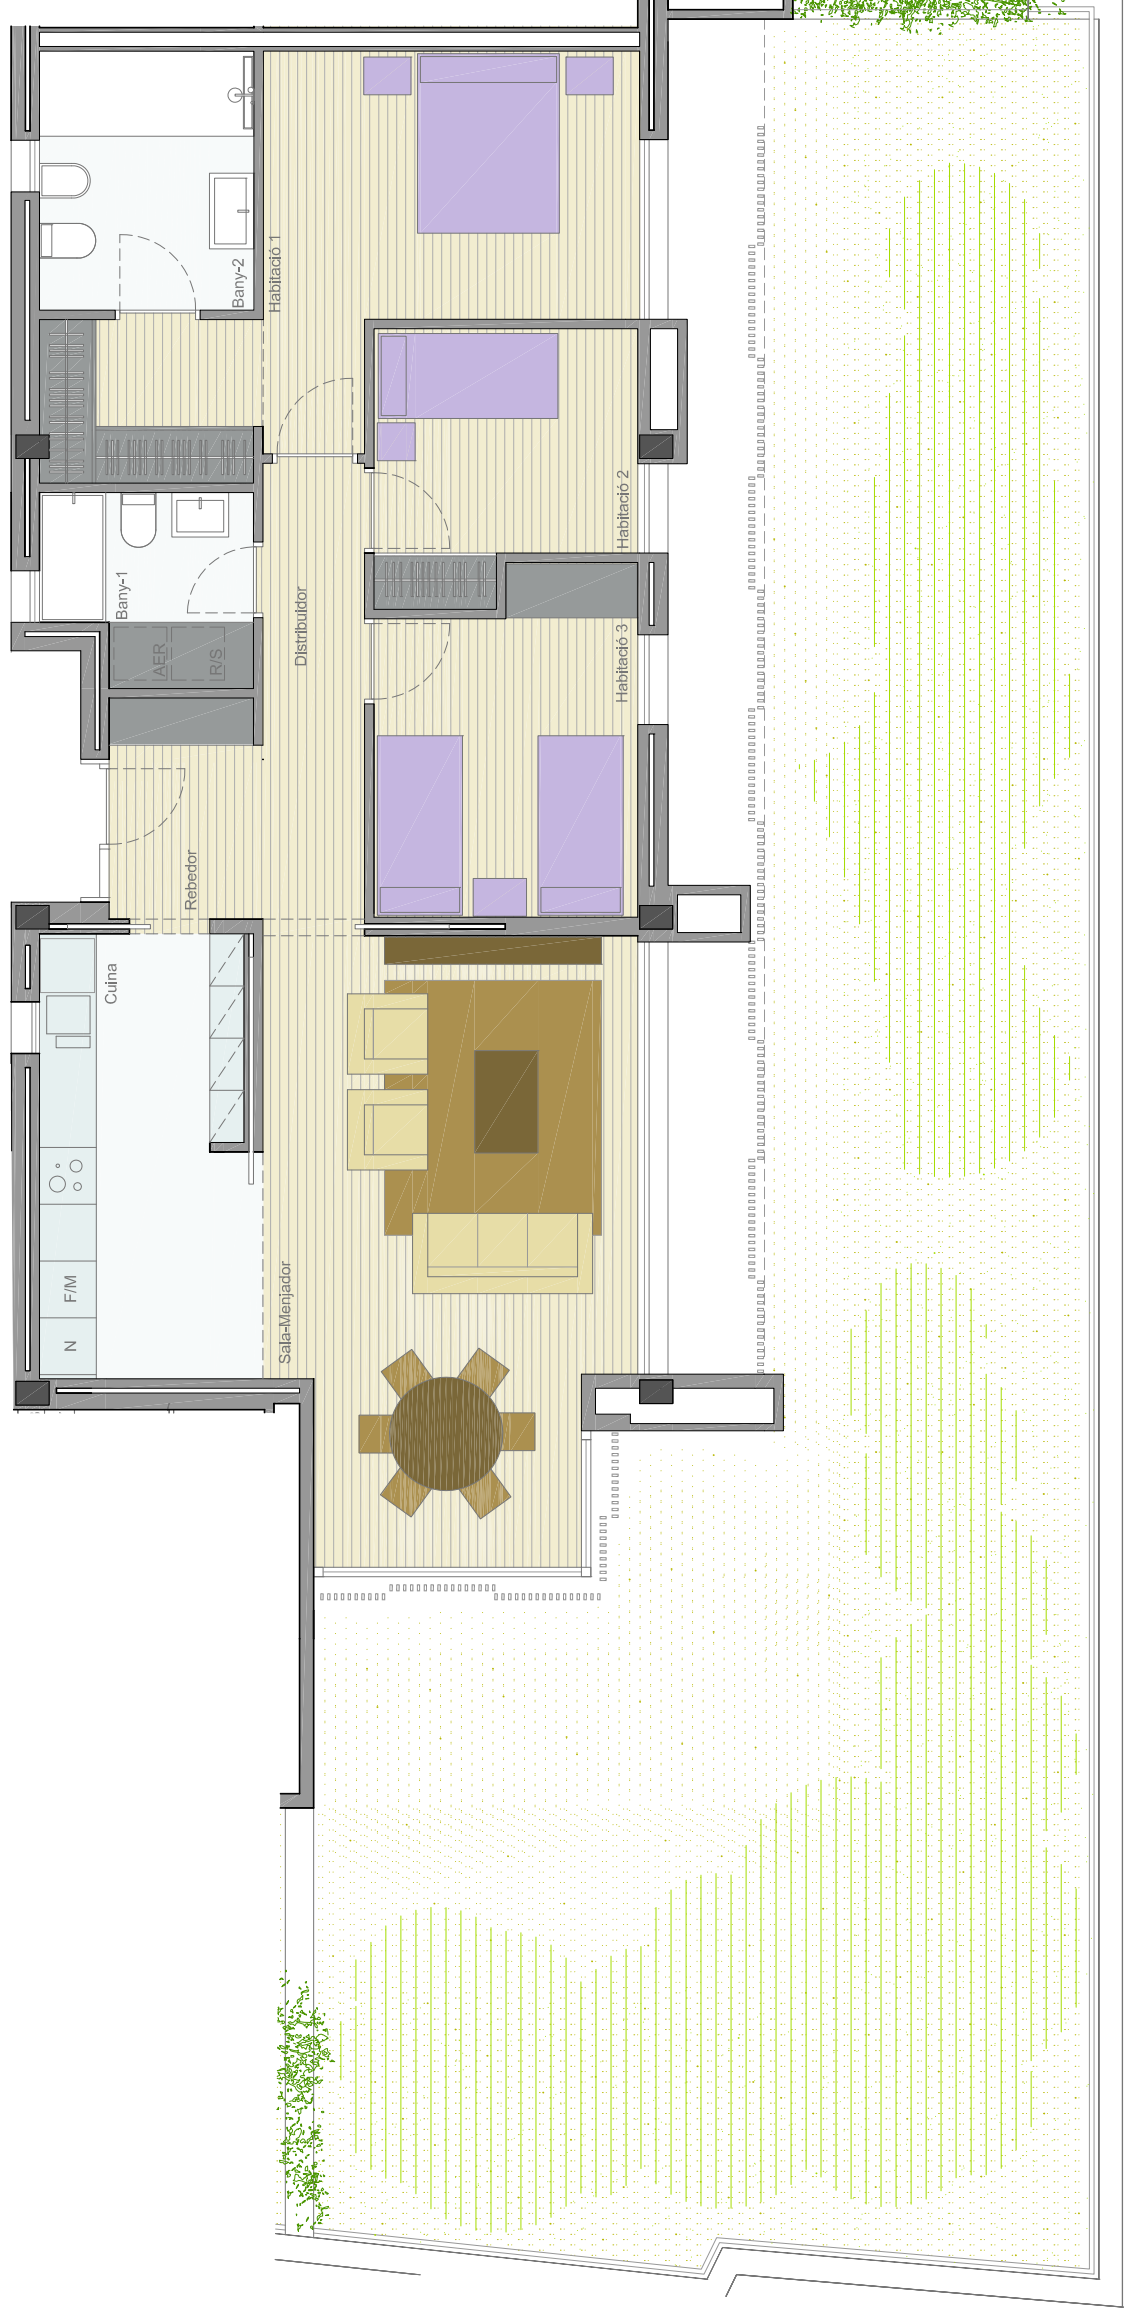

Planta Àtic C/Sant Fidel 11

Habitatge 1

Superfície Útil:	
Rebedor	3,70m ²
Distr.	5,15m ²
Sala-Menjador	24,20m ²
Cuina	10,10m ²
Habitació-1	16,80m ²
Habitació-2	7,35m ²
Habitació-3	9,60m ²
Bany-1	3,10m ²
Bany-2	6,20m ²
Total	86,20m²

Terrassa	120,45 m ²
Superfície Construïda	107,50 m²

Planta Àtic C/Sant Fidel 11

Habitatge 2

Superfície Útil:	
Rebedor	3,55m ²
Distr.	5,05m ²
Sala-Menjador	24,40m ²
Cuina	9,65m ²
Habitació-1	16,80m ²
Habitació-2	7,35m ²
Habitació-3	8,45m ²
Bany-1	4,15m ²
Bany-2	6,15m ²
Total	85,55m²

Terrassa	116,05 m ²
Superfície Construïda	107,70 m²