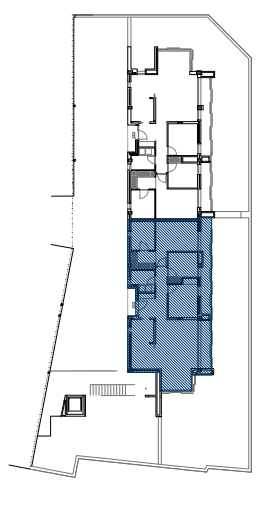

Planta Àtic C/Sant Fidel 11

Habitatge 1

Superfície Útil:	
Rebedor	3,70m ²
Distr.	5,15m ²
Sala-Menjador	24,20m ²
Cuina	10,10m ²
Habitació-1	16,80m ²
Habitació-2	7,35m ²
Habitació-3	9,60m ²
Bany-1	3,10m ²
Bany-2	6,20m ²
Total	86,20m²

Terrassa	120,45 m ²
Superfície Construïda	107,50 m²

Planta Àtic C/Sant Fidel 11

Habitatge 2

Superfície Útil:	
Rebedor	3,55m ²
Distr.	5,05m ²
Sala-Menjador	24,40m ²
Cuina	9,65m ²
Habitació-1	16,80m ²
Habitació-2	7,35m ²
Habitació-3	8,45m ²
Bany-1	4,15m ²
Bany-2	6,15m ²
Total	85,55m²

Terrassa	116,05 m ²
Superfície Construïda	107,70 m²