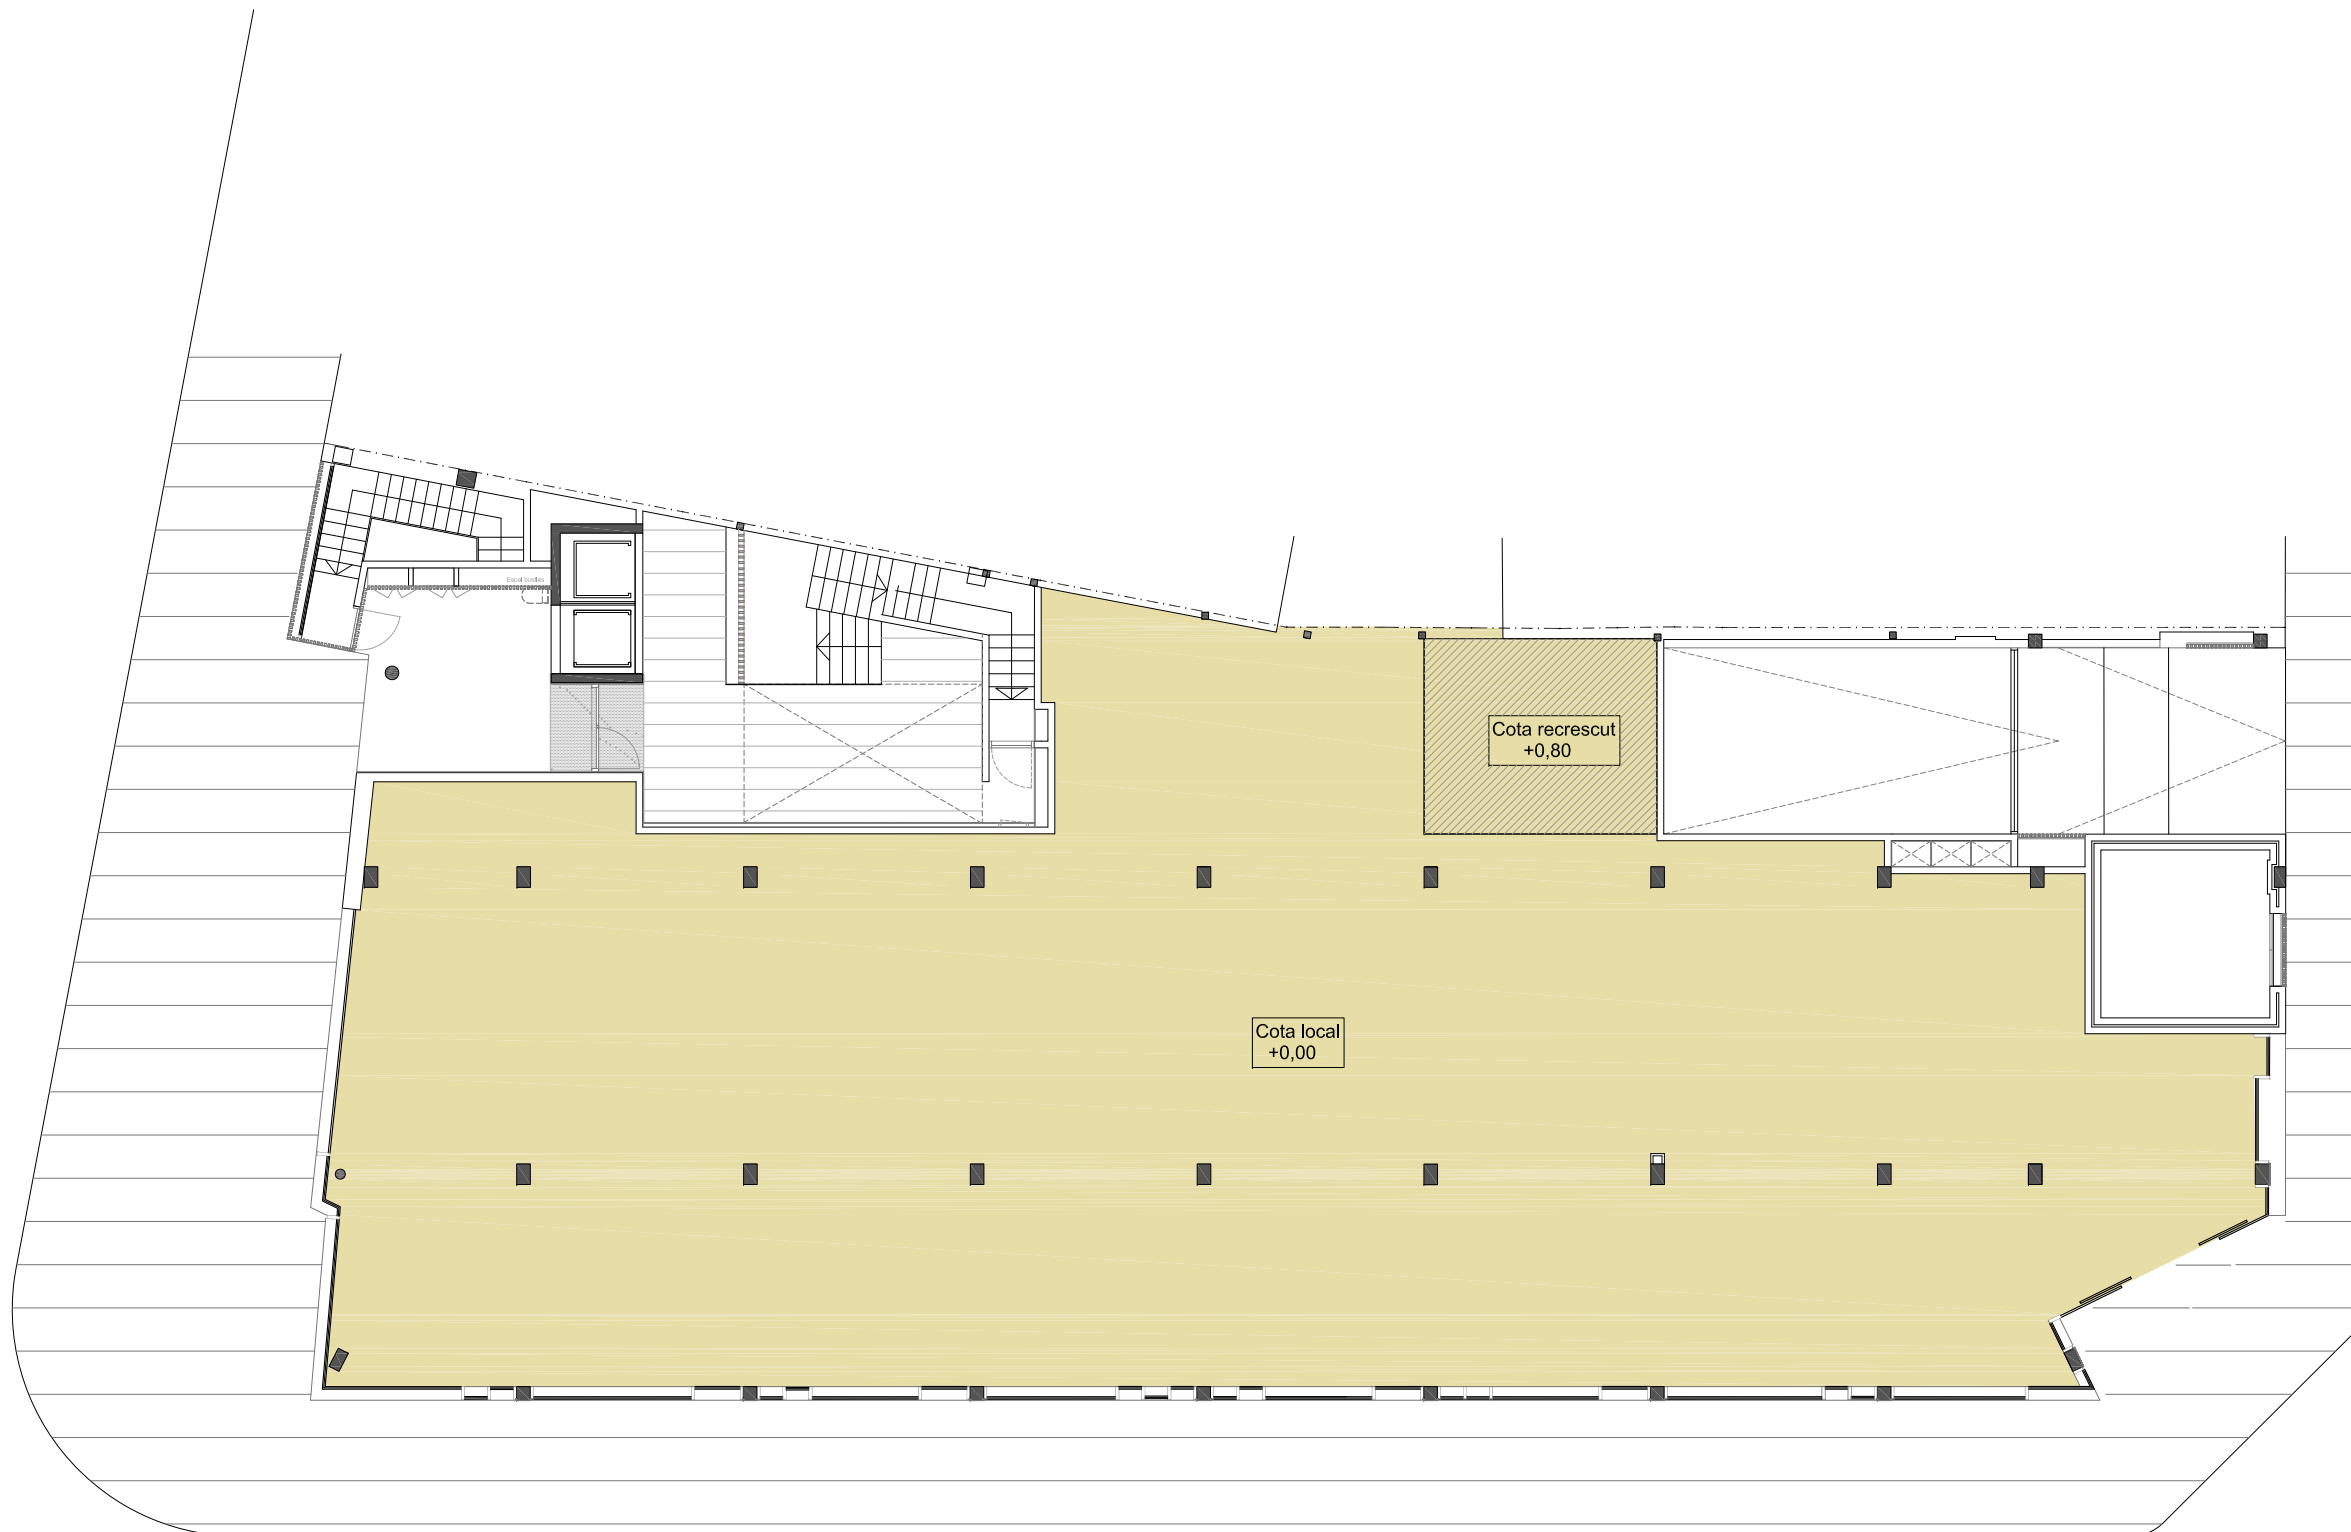

Planta Baixa C/Sant Fidel 11

Local comercial
Superficie Útil: 545,00m²
Superficie Construida 574,00m²

escala grafica 0 1 2 3 4 5