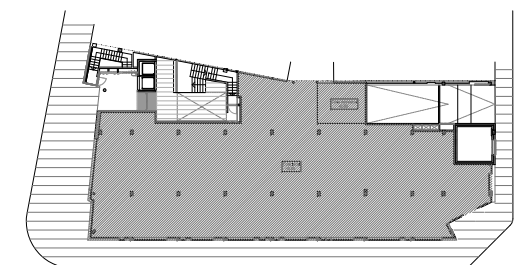

Planta Baixa C/Sant Fidel 11

Local comercial
Superficie Útil: 545,00m²
Superficie Construida 574,00m²

escala grafica 0 1 2 3 4 5